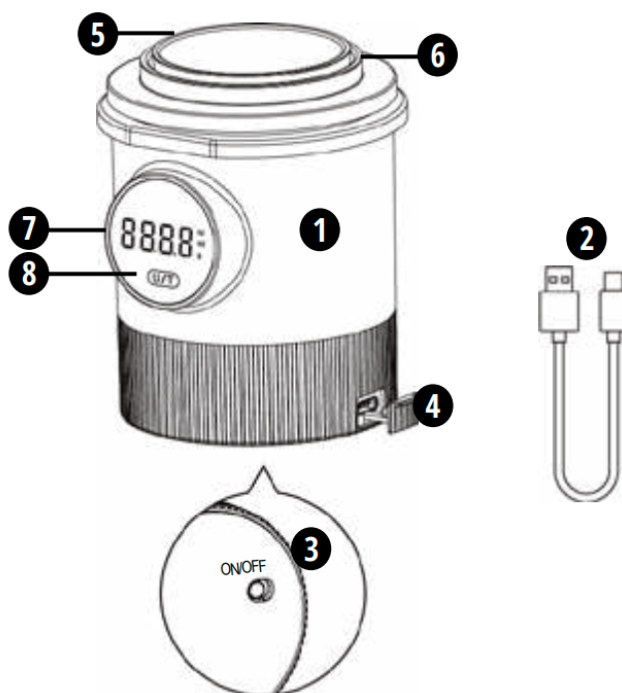

## Спецификации на продукта

- Максимален капацитет: 500 г
- Единици: g / oz / ml
- Размери: 80 x 81 x 90 мм
- Деление: 0,05 г / 0,1 г
- Дисплей: Цифров LED
- Батерия: Литиево-акумулаторна
- Материал на чашата: Неръждаема стомана

## Какво е включено и компоненти

1. Тяло на чашата за претегляне
2. USB кабел тип С за зареждане
3. Превключвател за включване/изключване
4. Порт за зареждане тип С
5. Керамична мерителна чаша
6. Подвижна чаша от неръждаема стомана
7. Машабно показване с мерни единици
8. Бутон за управление на опциите
9. Ръководство за тегловна чаша (не е показано на снимката)