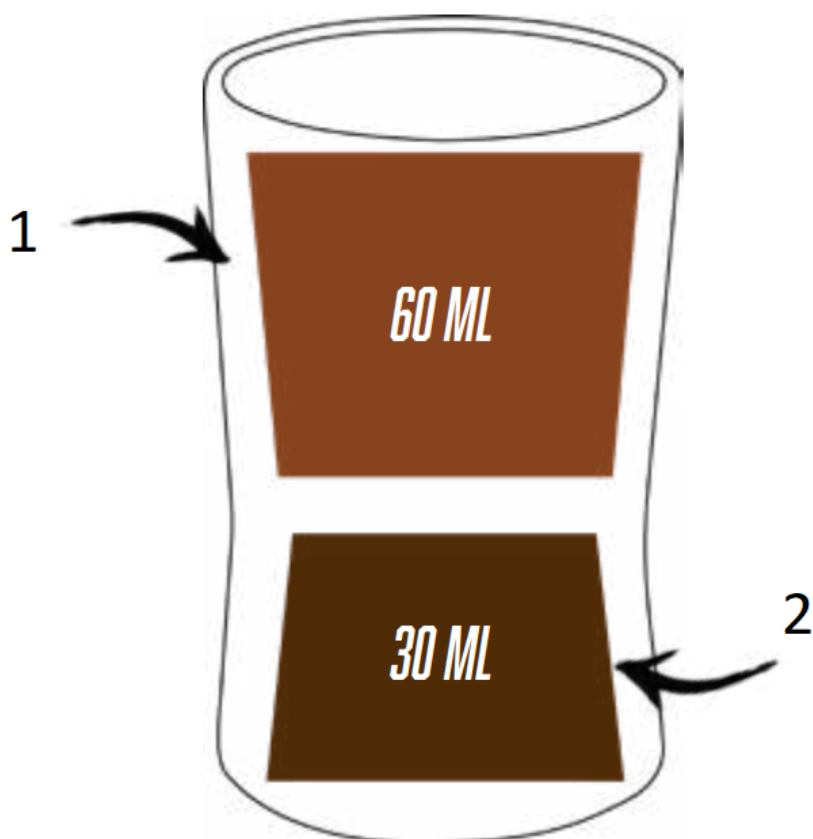

## Спецификации на продукта

- Максимален капацитет: 500 г
- Единици: g / oz / ml
- Размери: 80 x 81 x 90 мм
- Деление: 0,05 г / 0,1 г
- Дисплей: Цифров LED
- Батерия: Литиево-акумулаторна
- Материал на чашата: Неръждаема стомана

## Използване на вашата мерителна чашка

### Зона за показване

( Управлява се от бутона за управление на опциите U/T , когато захранването е включено )

- Натиснете и задръжте U/T, за да включите/изключите дисплея
- Докоснете двукратно U/T, за да включите/изключите зумера
- Когато дисплеят показва „0.00“, щракнете върху U/T, за да промените мерните единици.
- Когато дисплеят покаже тегло, натиснете U/T, за да тарирате/нулирате.
- Дисплеят ще се изключи автоматично след 120 секунди по подразбиране
- Промяна на автоматичното изключване при стартиране, когато дисплеят показва „8.8.8.8“

## Керамична мерителна чаша

Вашата мерителна чаша се предлага с керамична мерителна чашка. Използвайте я за дозиране на кафе на зърна или като чаша за приготвяне и пиене на еспreso. Има две страни:

1. Големият отвор ще побере приблизително 60 мл течност или обемна двойна доза!
2. Малкият отвор ще побере приблизително 30 мл течност или еднократно впръскване с обем!