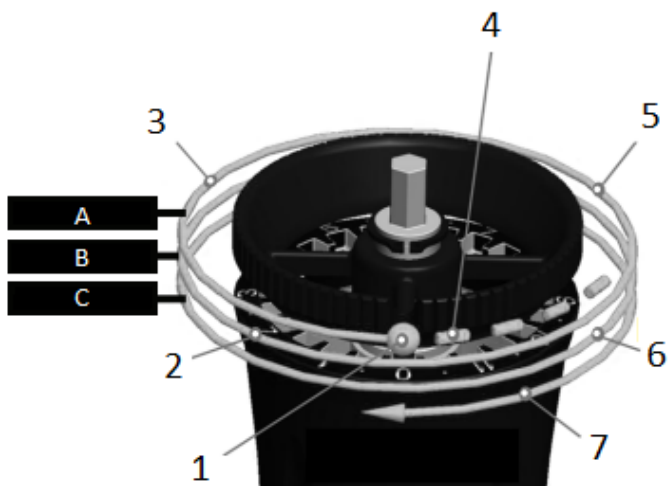

1. Абсолютна НУЛА (Най-фино смилане)
2. Аеропреса (средно фина)
3. Търговско еспресо (изключително фино)
4. Никога не падайте под абсолютната НУЛА!
5. Флер Еспресо (фино)
6. Залейте (средно едро)
7. Френска преса (едра)

ЗАБЕЛЕЖКА: Настройките за смилане ще варират в зависимост от вида на приготвяното кафе.

метод, желана доза, вид зърна и печено. Настройте го според предпочитания от вас вкус.

Гаранция и начин на употреба на продукта

За продуктите се предоставя стандартният законово определен гаранционен срок. Тази гаранция не може да се прехвърля и не е възможна компенсация в брой. Гаранцията не покрива продукти, които са били използвани по начин, различен от посочения в това ръководство за употреба.

Гаранцията също така не покрива:

- Повреди, произтичащи от неправилна употреба, пренебрегване на грижите и всяка друга употреба за цели, които не са посочени в това ръководство.
- Повреди на външния вид, повреди, причинени от корозия или постепенно износване.

Всякакви интервенции или ремонти от неоторизирани лица водят до анулиране на гаранцията на продукта.

Продавач и вносител: NajTrade s.r.o., Húskova 31, 04023 Košice, IČO: 50590502.