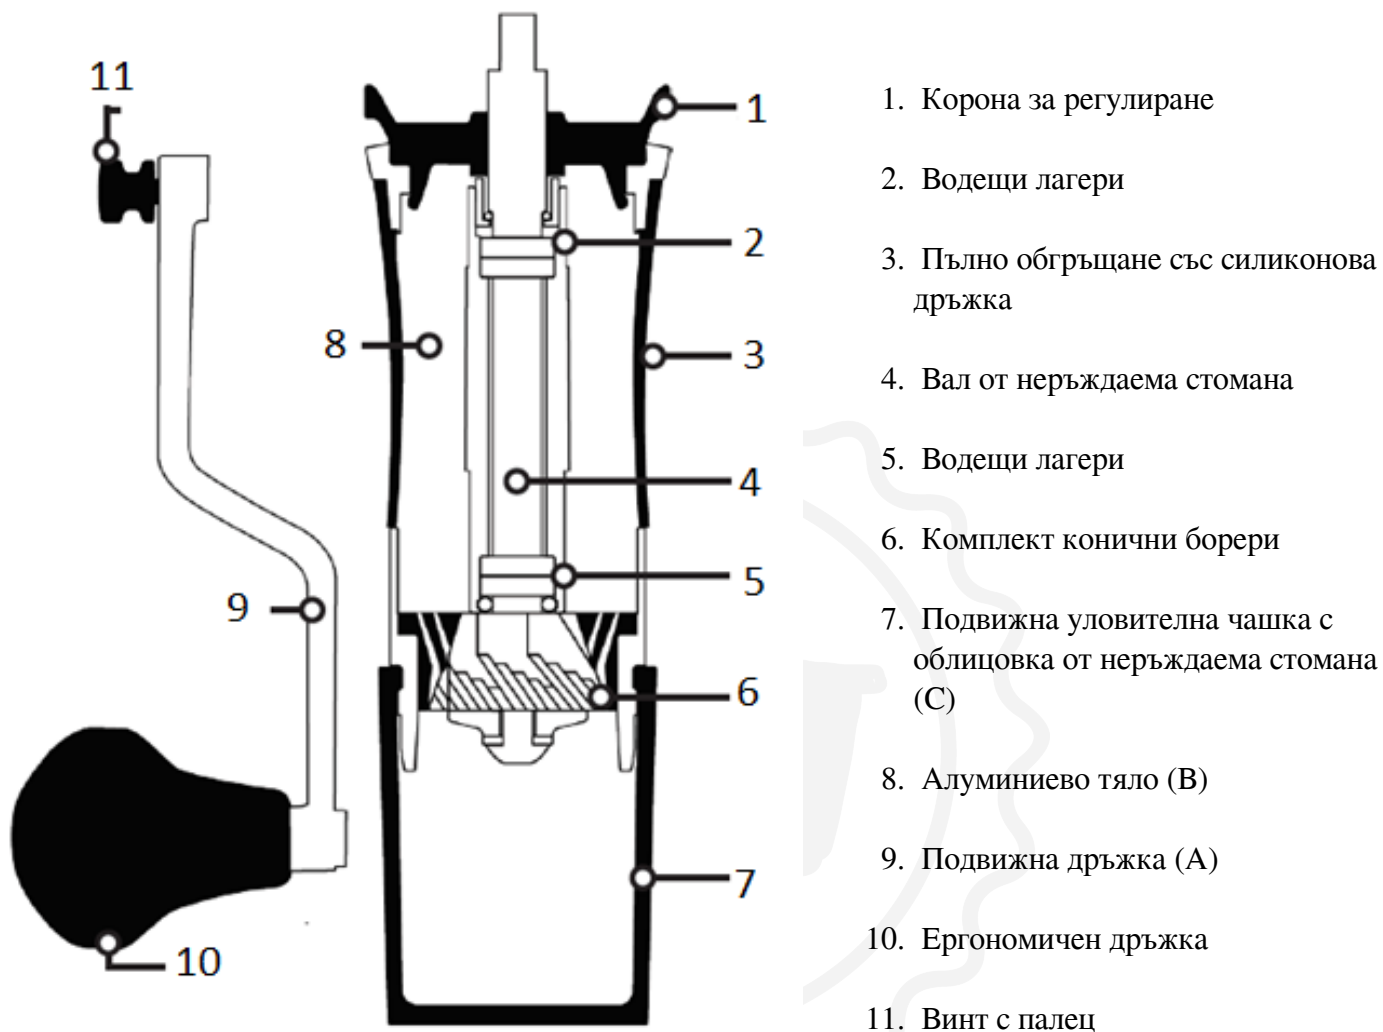

Royal Grinder

Инструкции за употреба

Описание на продукта

Мелничката се състои от три основни части: (А) подвижна алуминиева дръжка, (В) корпус от фрезован алуминий, (С) подвижен контейнер за събиране

Регулиране на смилането

Корона за регулиране на повдигане, завъртане и заключване

Максимална доза: 32 грама

Минимална настройка на смилането: 0,02 мм

1. Повдигнете коронката нагоре, докато „усети“ щракване и тя се отдели напълно от основата.

2. Завъртете коронката, за да регулирате размера на смилане. +По часовниковата стрелка (увеличаване на числата) увеличава размера на смилане. -Обратно на часовниковата стрелка (намаляване на числата) Намалява размера на смилане.